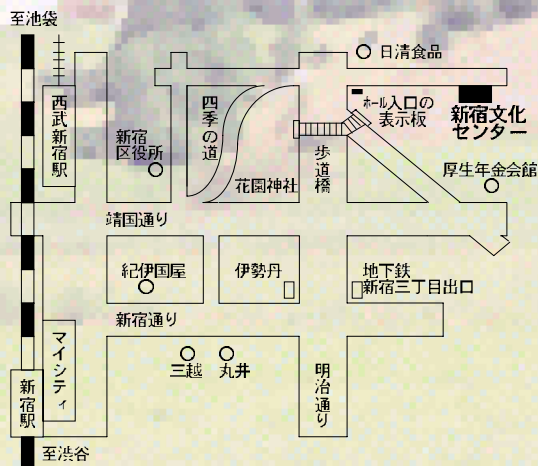

第47回定期演奏会

47th REGULAR CONCERT

新宿フィルハーモニー管弦楽団

SHINJUKU PHILHARMONIC ORCHESTRA

ウェーバー

C.M. von Weber

歌劇『魔弾の射手』序曲

"Der Freischütz", Overture

モーツァルト

W.A. Mozart

交響曲第31番二長調 K.297 『パリ』

Symphony No.31 in D major, K297 "Paris"

指揮・遠藤 政孝

MASATAKA ENDO, conductor

シューマン

R. Schumann

交響曲第1番変ロ長調 作品38 『春』

Symphony No.1 in B-flat major, Op.38 "Spring"

2002年6月9日(日)

午後2時開演(開場1時半)

新宿文化センター大ホール

Sun., 9 June 2002 2:00p.m.

Shinjuku Bunka Center

全自由席 1000円

【新宿区民200名無料ご招待】

往復ハガキに返信先を明記の上、

〒162-0832 新宿区岩戸町8 久野真人 まで

新宿区立新宿文化センター

新宿区新宿6-14-1 Tel.03-3350-1141

お問い合わせ 久野 Tel.03-3260-2673

HZS05255@nifty.ne.jp

<http://homepage2.nifty.com/ogasa/spo/>

主催 新宿フィルハーモニー管弦楽団

後援 新宿区・新宿区教育委員会