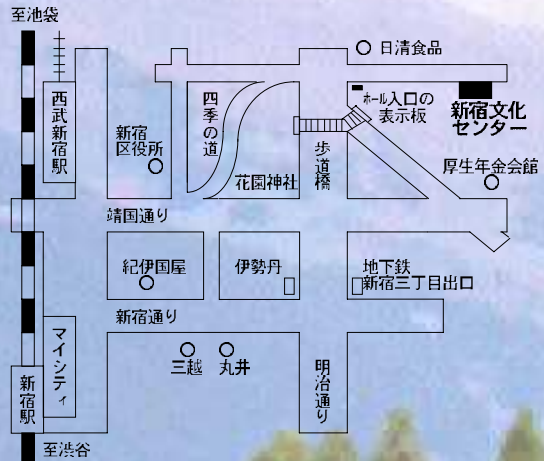

第49回定期演奏会

49th REGULAR CONCERT

新宿フィルハーモニー管弦楽団

SHINJUKU PHILHARMONIC ORCHESTRA

指揮・遠藤 政孝

MASATAKA ENDO, conductor

ピアノ・吉田 能武子

NOBUKO YOSHIDA, piano

2003年6月15日(日)

午後2時開演(開場1時半)

新宿文化センター大ホール

Sun., 15 June 2003 2:00p.m.

Shinjuku Bunka Center

全自由席 1000円

【新宿区民200名無料ご招待】

往復ハガキに返信先を明記の上、
〒162-0832 新宿区岩戸町8 久野真人 まで

お問い合わせ 久野 Tel.03-3260-2673

HZS05255@nifty.ne.jp

<http://homepage2.nifty.com/ogasa/spo/>

ブラームス

J. Brahms

ピアノ協奏曲第2番変ロ長調 作品83

Piano Concerto No.2 in B-flat major, Op.83

ブラームス

J. Brahms

交響曲第2番二長調 作品73

Symphony No.2 in D major, Op.73

新宿区立新宿文化センター

新宿区新宿6-14-1 Tel.03-3350-1141

主催 新宿フィルハーモニー管弦楽団

後援 新宿区・新宿区教育委員会